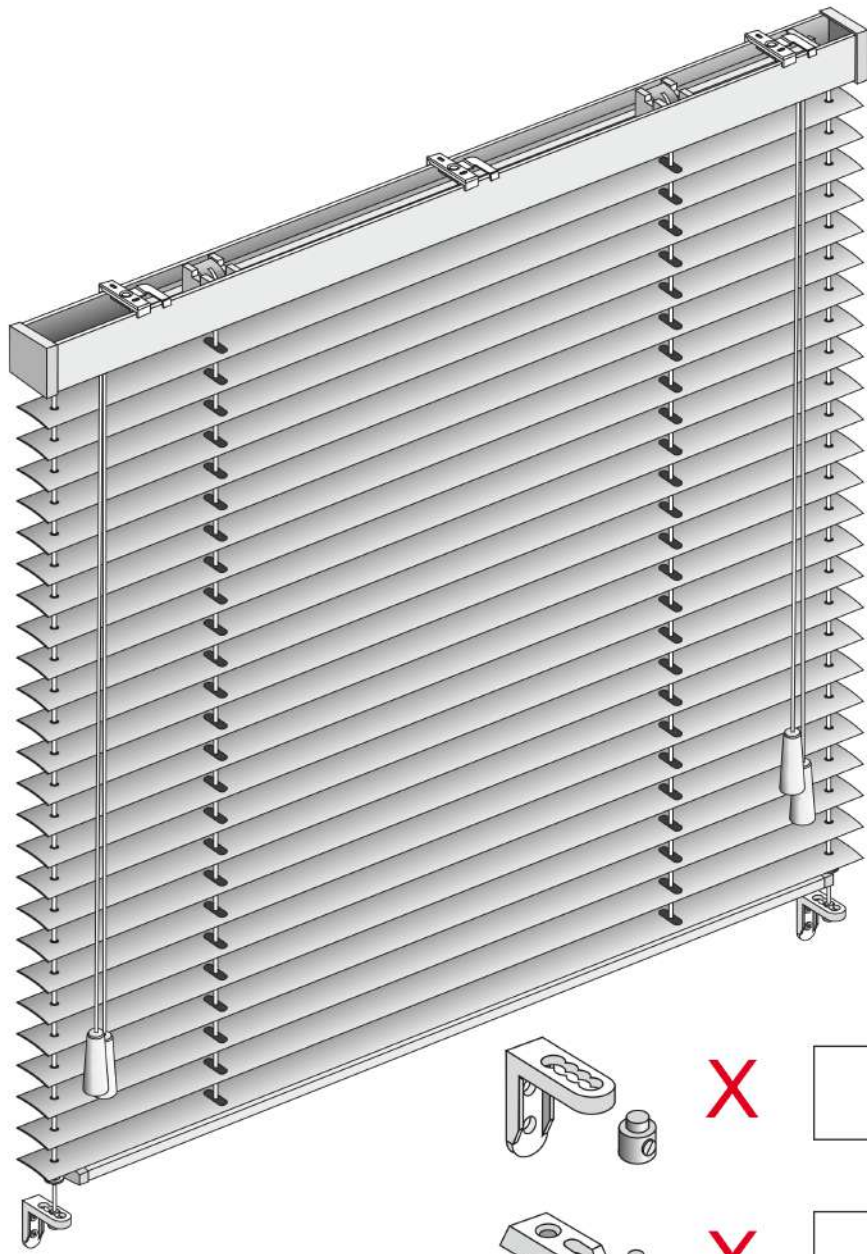

50mm

wood-effect venetian blinds

houtimitatie jaloezieën
stores imitation bois
persiennen med trælook
veneziane in finto legno
venecianas imitación a madera
alu-jalousien in holzoptik
persiennen träimitation
treliknende persiennen