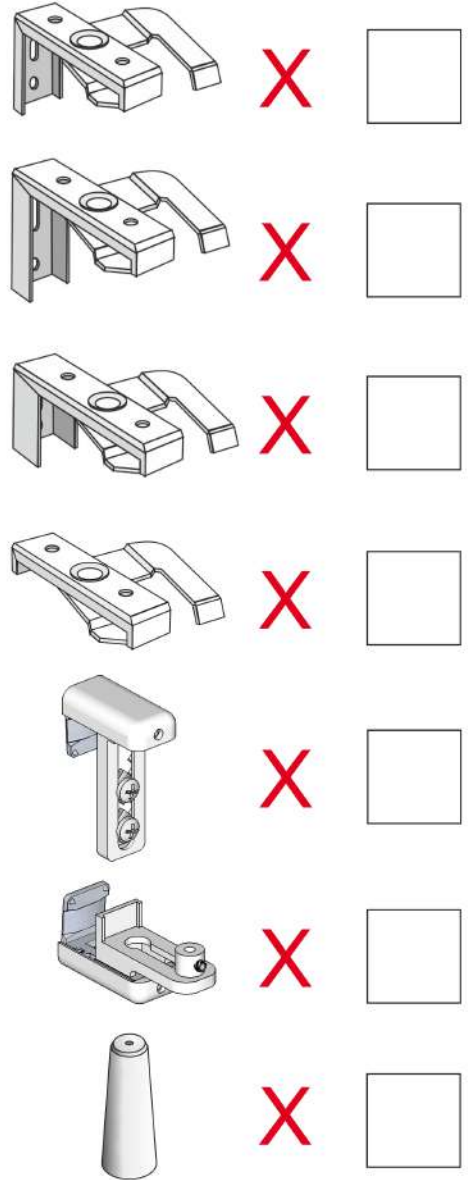

50mm

wood-effect venetian blinds

houtimitatie jaloezieën
stores imitation bois
persiennen med trælook
veneziane in finto legno
venecianas imitación a madera
alu-jalousien in holzoptik
persiennen träimitation
treliknende persiennen